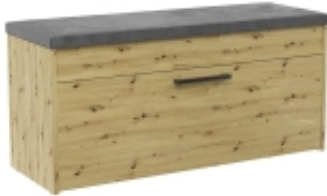

Link do produktu: <https://www.ekiwi.pl/szafka-na-obuwie-parma-parma-artisan-p-555.html>

Szafka na obuwie Parma PARMA ARTISAN

Cena	433,77 zł
Dostępność	Dostępny
Numer katalogowy	M-MP-SB-PRM-PARMA-ART
Kod producenta	M-MP-SB-PRM-PARMA-ART
Kod EAN	5904507201036
Koszt dostawy	20,33
Numer katalogowy produktu	PARMA SZAFKA ARTISAN
Stan magazynowy	32
Ilość paczek	1

Opis produktu

SZAFKA NA OBUWIE Z SIEDZISKIEM I SCHOWKIEM

MODEL: "PARMA"

KOLOR - DĄB ARTISAN

Komfortowa szafka na obuwie z tapicerowanym siedziskiem oraz schowkiem na gadżety.

Szafka posiada uchylne drzwi za którymi znajduje się półka.

Staranna jakość wykonania, elegancki wygląd, oryginalny kolor, sprawiają to że szafka będzie pasować do każdego przedpokoju.

- Nowoczesna szafka na buty ze schowkiem pod siedziskiem
- Szafka na buty wykonana jest z płyty laminowanej 16 mm odpornej na ścieranie
- Stylowy czarny uchwyt do otwierania drzwiczek
- Widoczne krawędzie zostały oklejone obrzeżem ABS
- Uchylne drzwi zapewniają funkcjonalność szafki
- Szafka do samodzielnego montażu
- Produkt polski